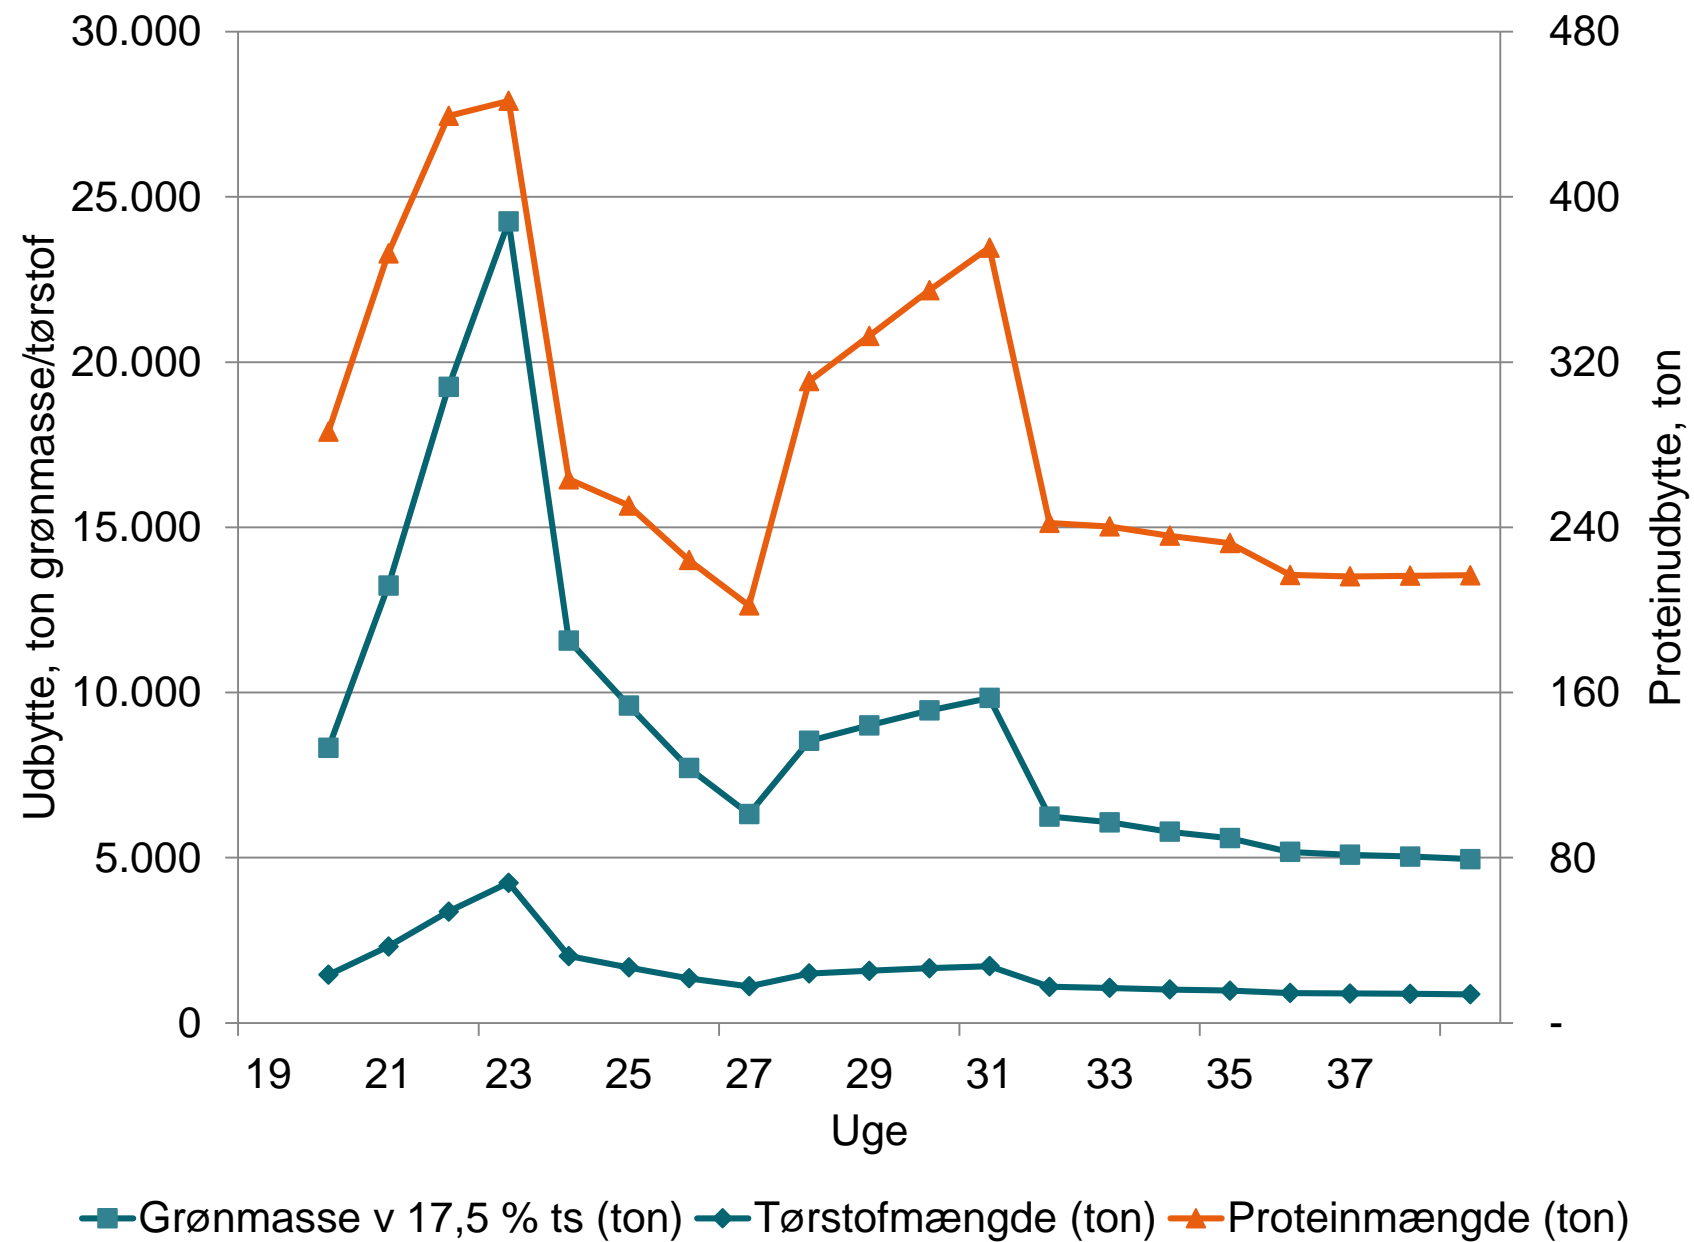

Produktionsprofil

- Scenarieberegning
- 3000 ha
- 5 slæt
- 4 blokke á 750 ha