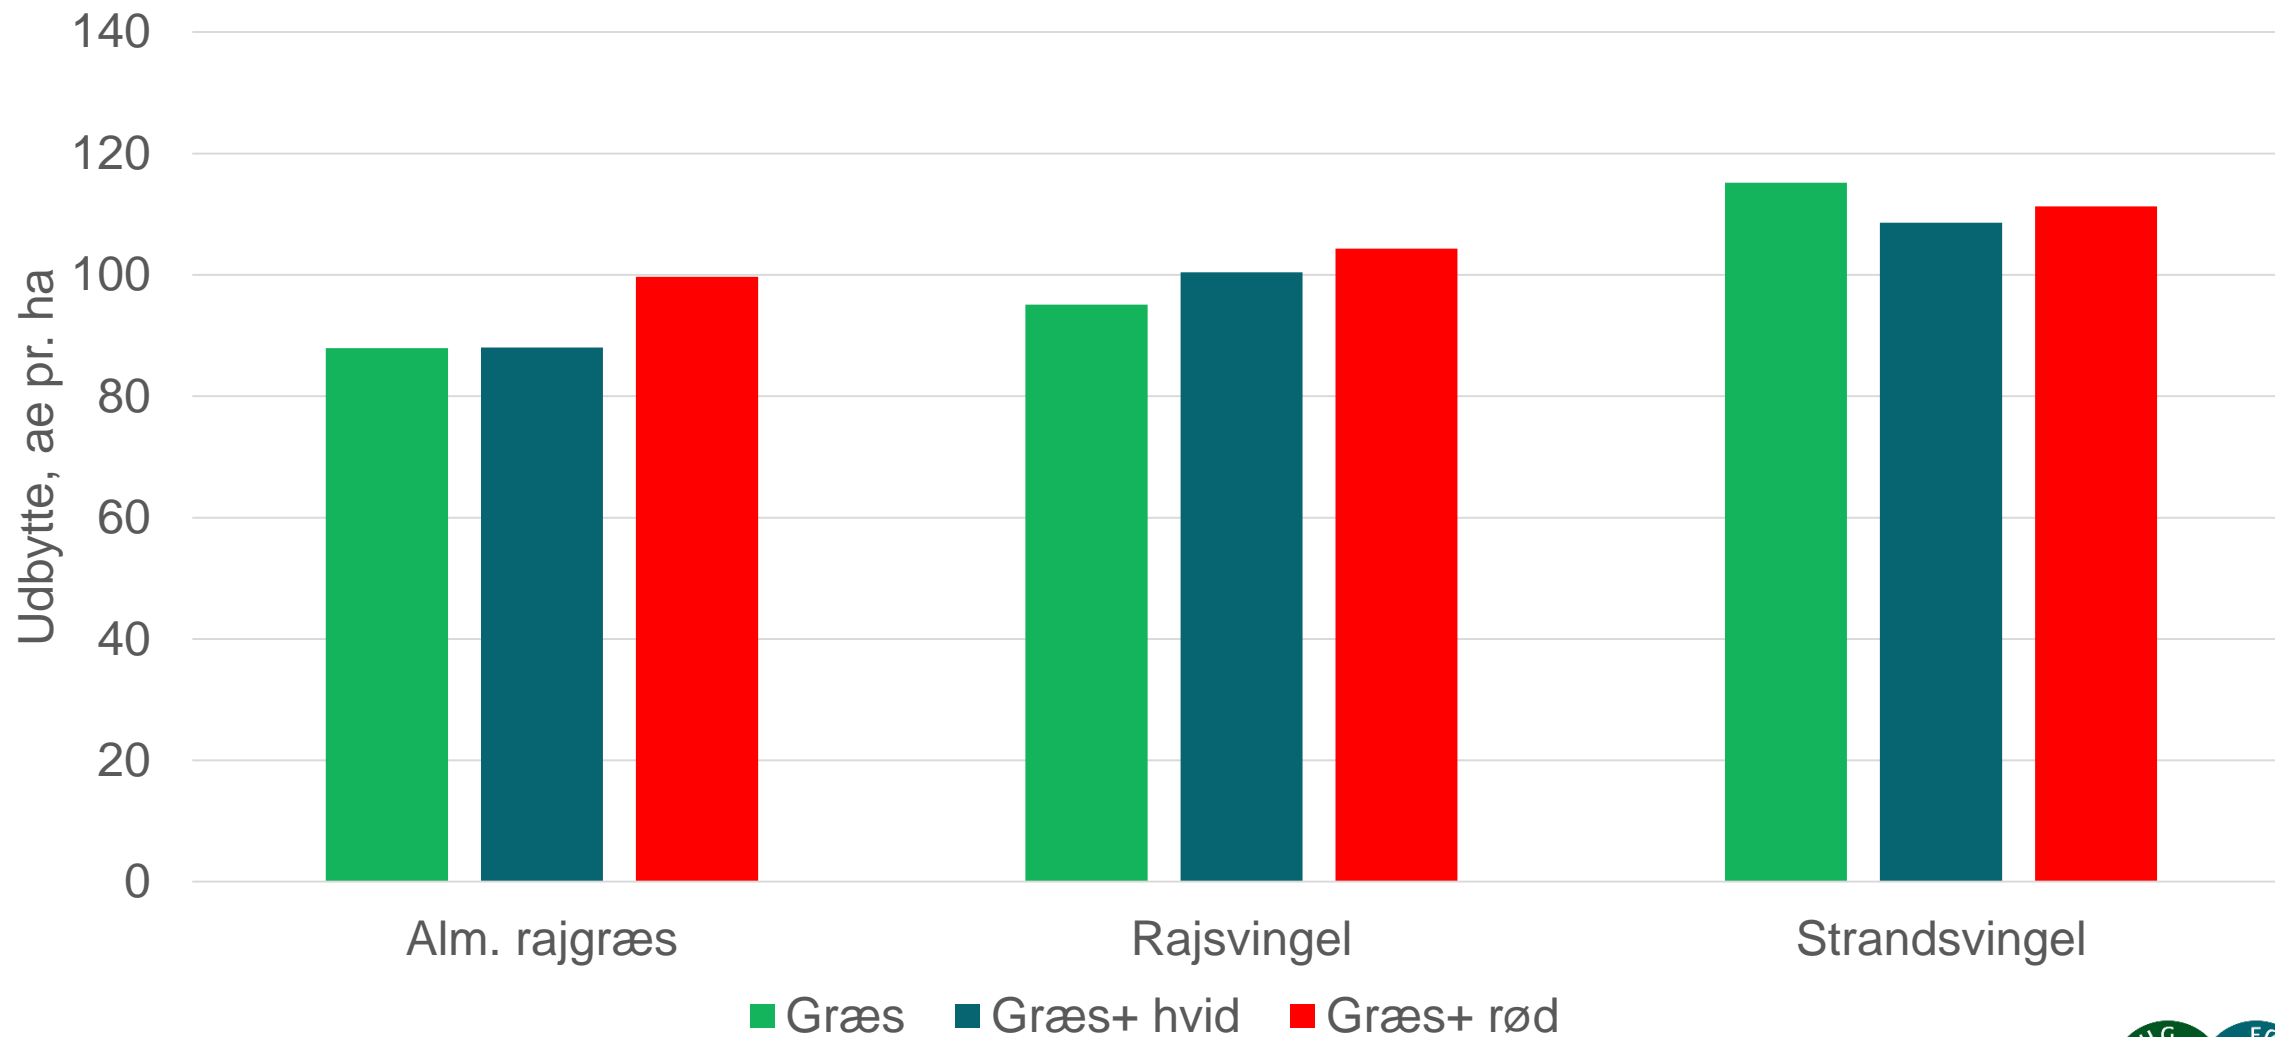

Udbytte i energi (afgrødeenheder)