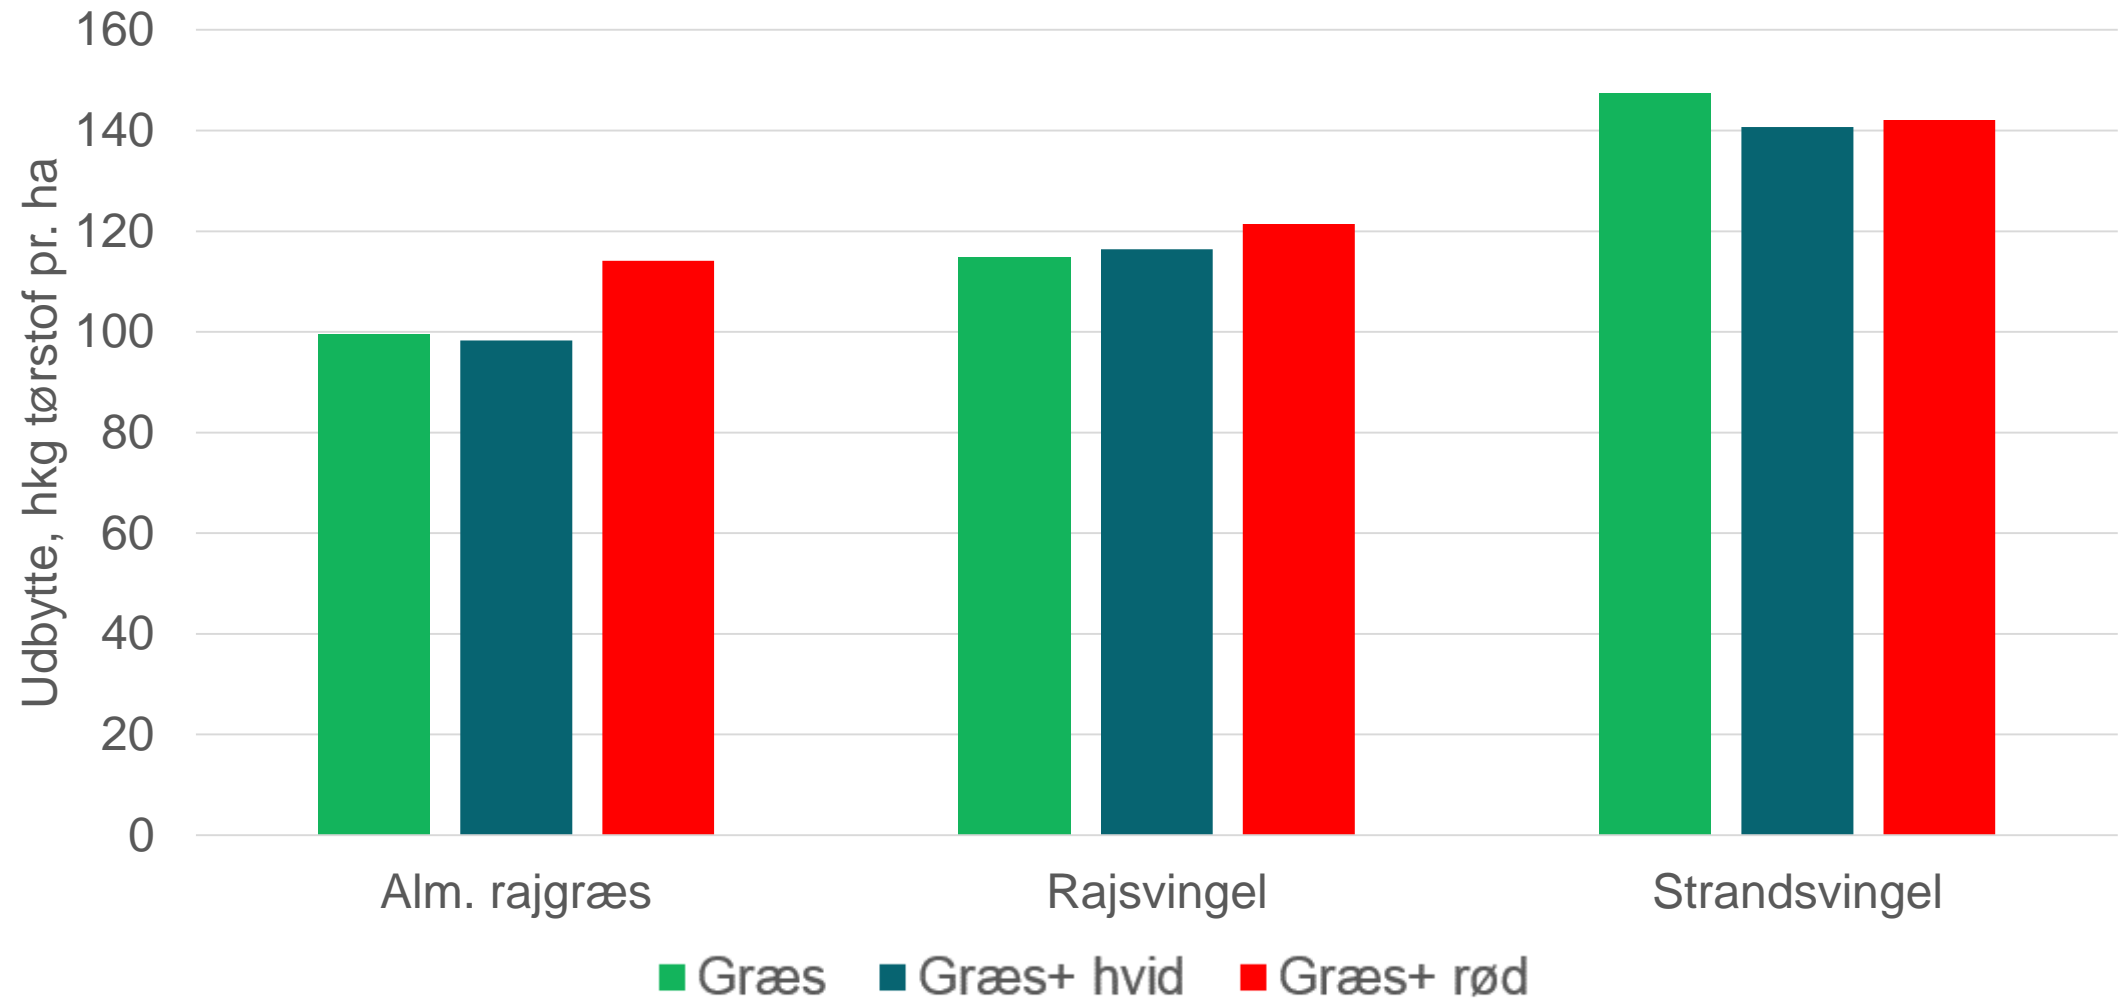

# Bælgplanter

Hvidkløver

Rødkløver

## Tørstofudbytte, 3 fs. 2006-2007