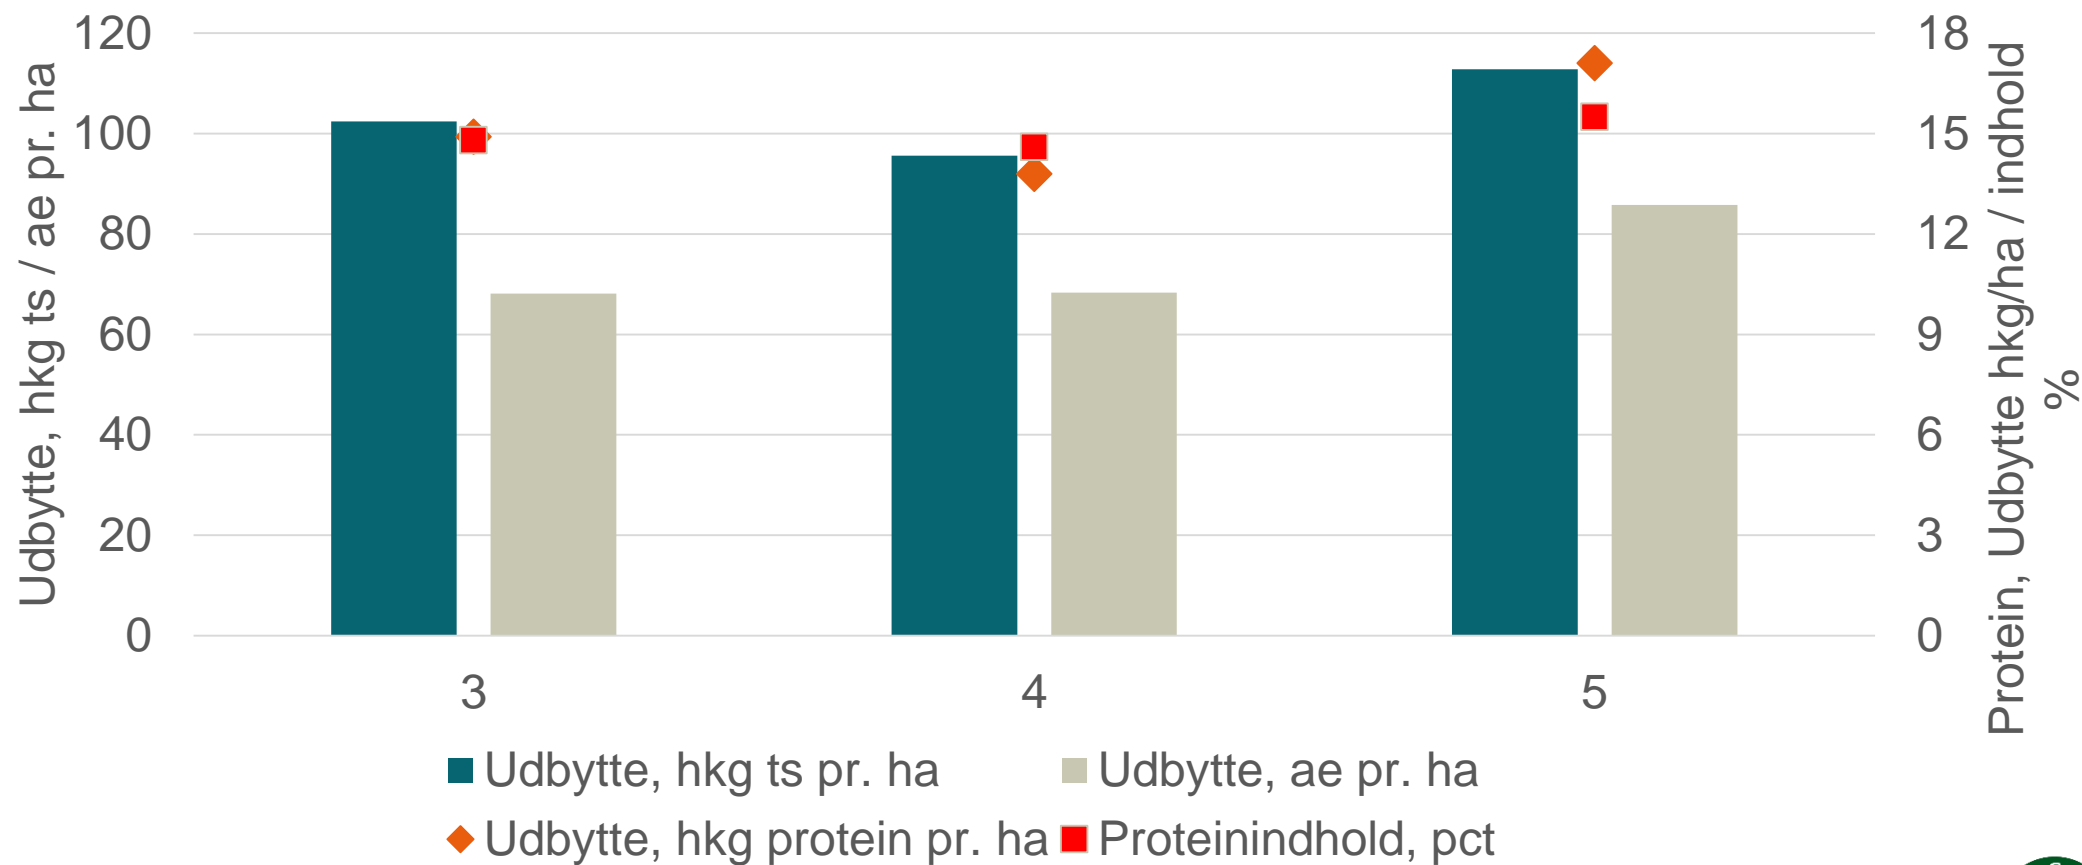

# Proteinindhold

# Proteinudbytte

# Betydningen af antal slæt på udbytte og protein

■ Udbytte, hkg ts ■ Udbytte, ae pr. ha ▲ FK org stof ■ Proteinindhold, % ◆ Proteinudbytte, hkg pr. ha

# Analyse af øko-forsøgsdata fra 1992-2017

- 787 observationer (ikke antal forsøg)