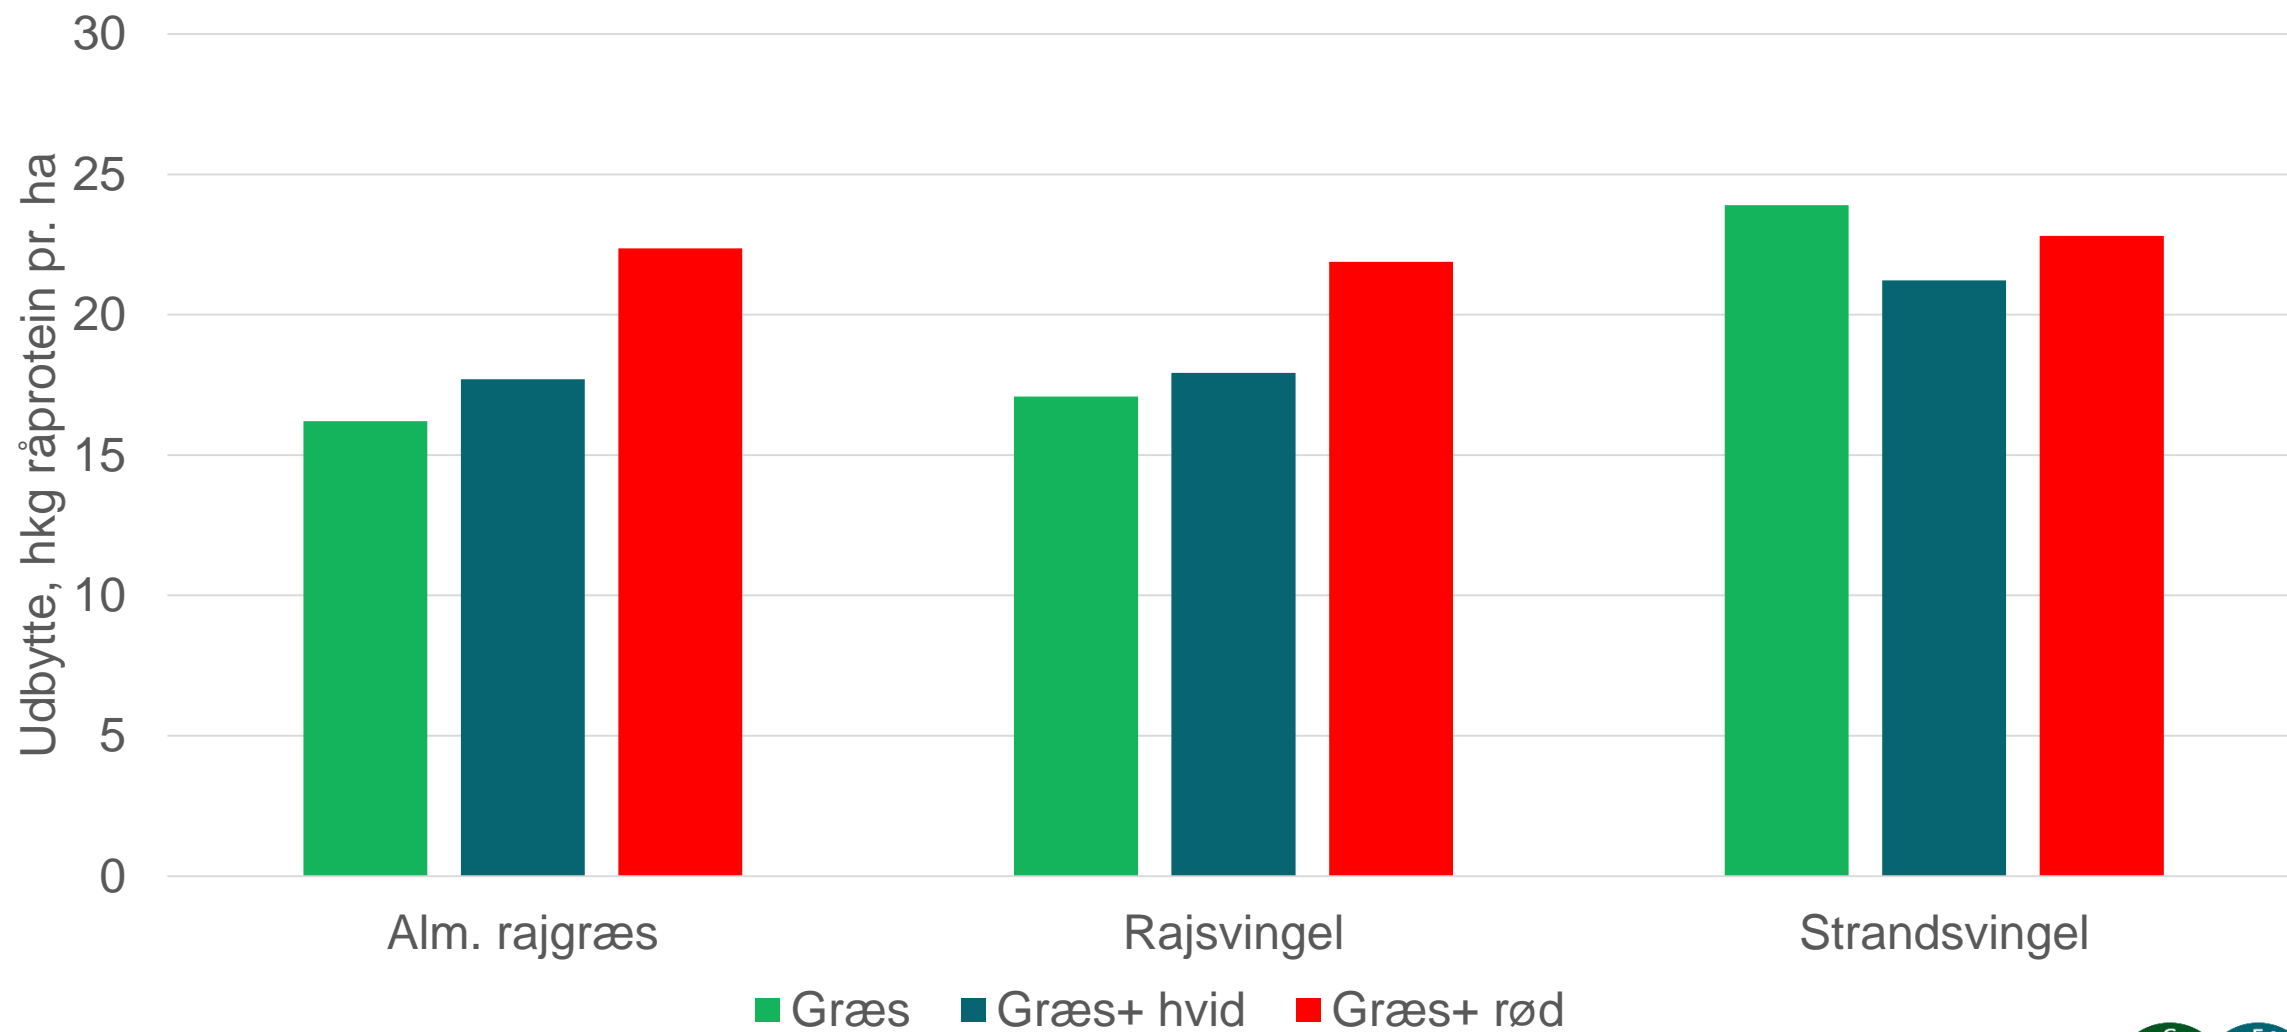

Proteinudbytte