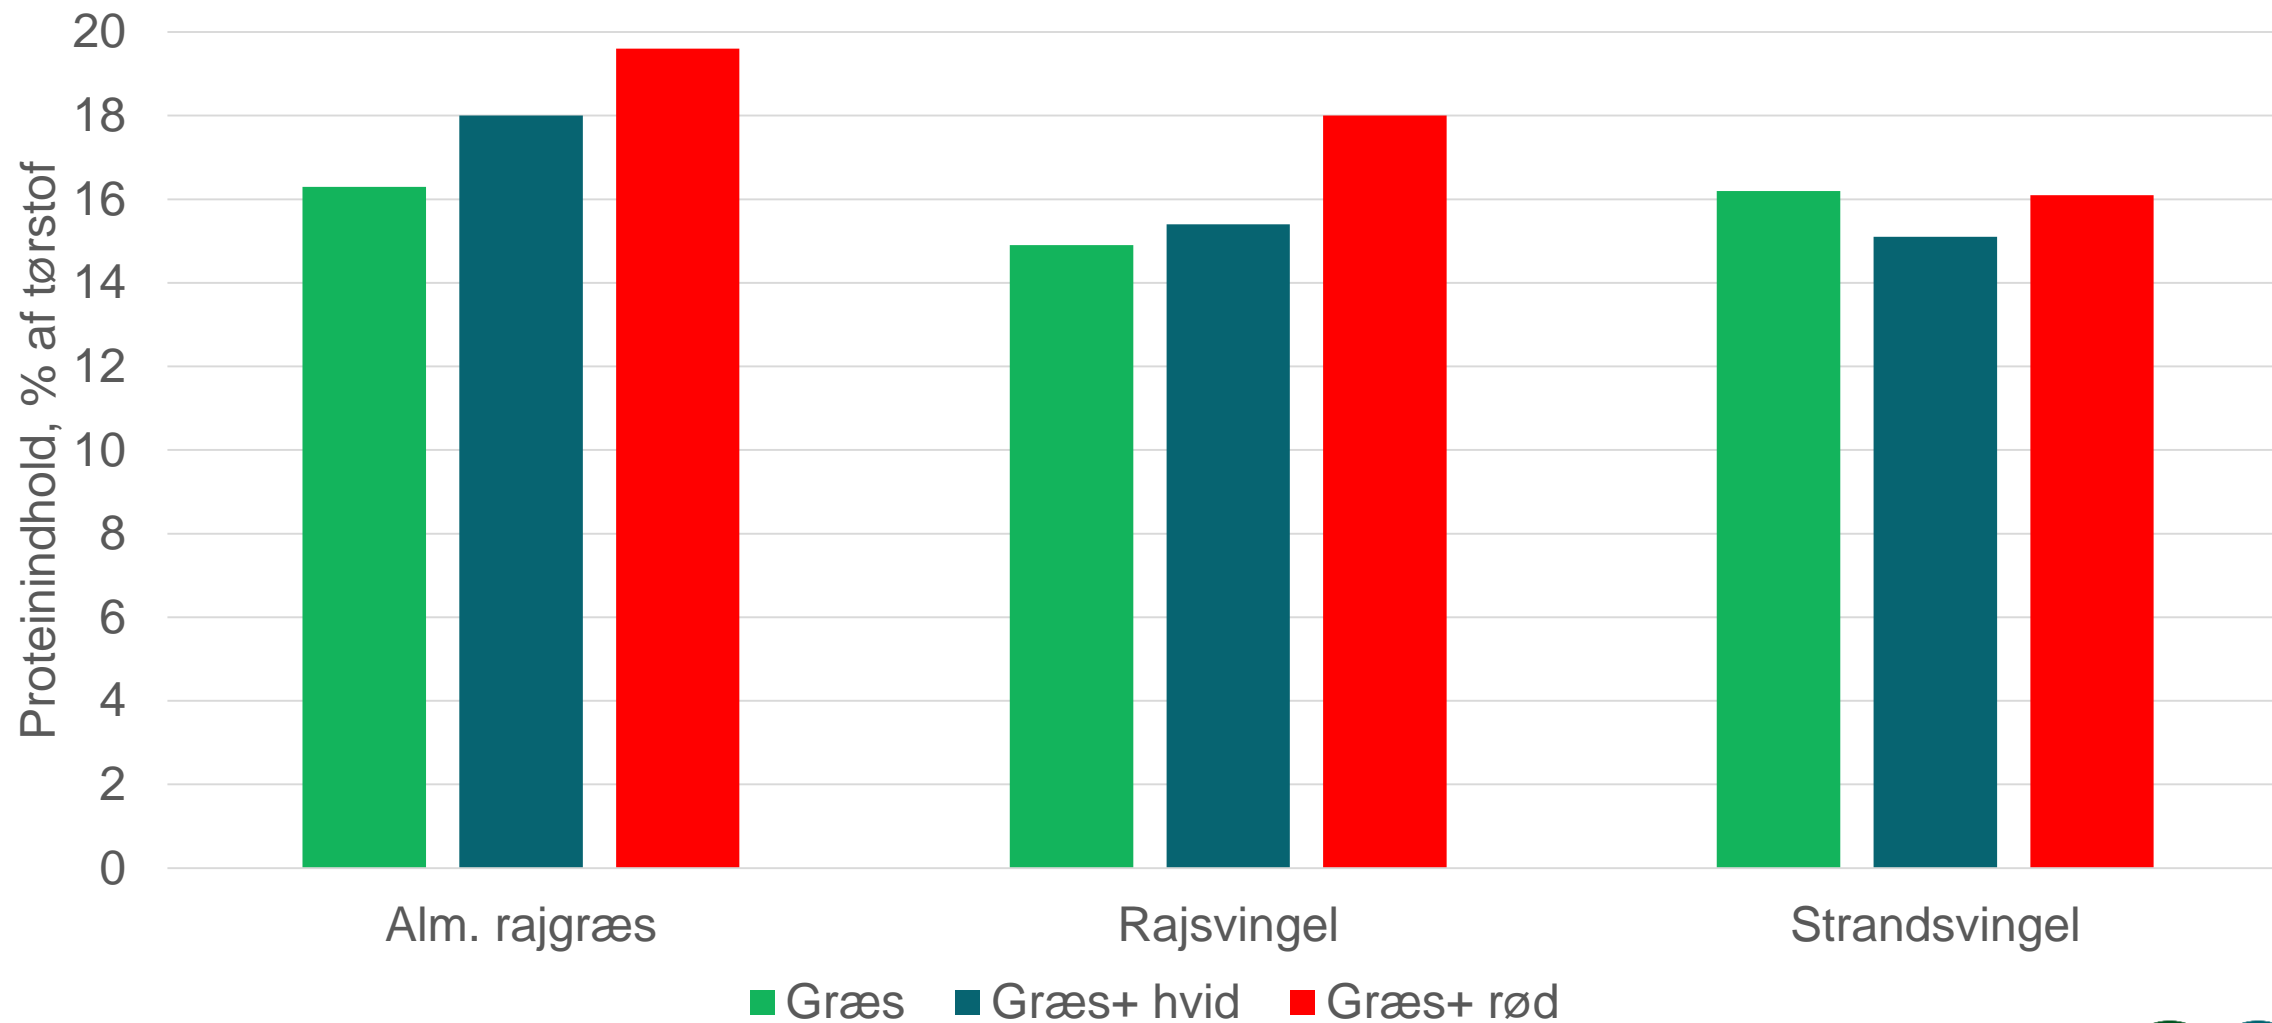

Proteinindhold