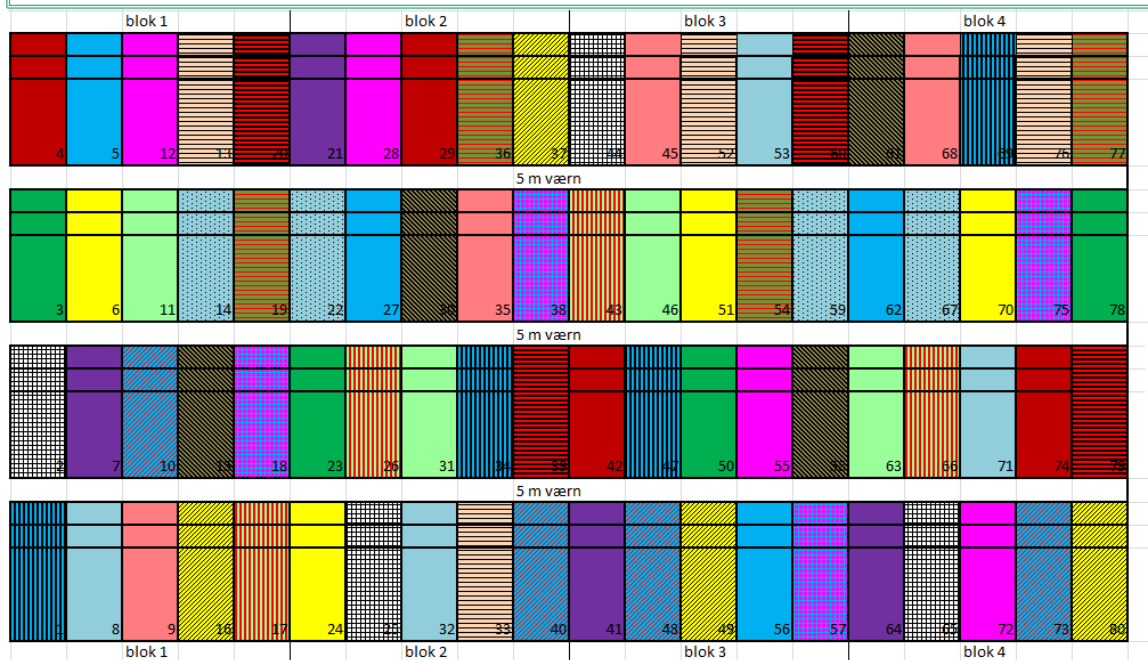

Alle interesserede er velkomne, tilmelding ikke nødvendig.

KONTAKT

Inger Bertelsen, SEGES tlf. 4034 2171 eller Bo Melander, AU tlf. 2228 3393

ARRANGEMENTET ER EN DEL AF PROJEKTET ROWCROP

AGROINTELLI

Formål: at undersøge sammenhængen mellem radrensning, rækkeafstand og N-niveau på bekæmpelsen af ukrudt og kerneudbyttet i vårbyg og -hvede

Bo Melander, Institut for Agroøkologi, Aarhus Universitet

Forsøgsdesign, vårbyg og -hvede

Sortsblandingsforsøg, byg og havre

Mette Sønderskov & Bo Melander, Aarhus Universitet

Forsøget fokuserer på fordele ved at blande sorter. Kornets evne til at undertrykke ukrudt og udbyttet undersøges. For at sikre et højt ukrudtstryk er der sået gul sennep i det halve af hver parcel.

Der er taget hensyn til kendte egenskaber for sorterne. Kun lidt er kendt for havre. De valgte sorter anvendes alle i DK og er valgt for at dække en række af de egenskaber, som kan tænkes at have indflydelse på ukrudtskonkurrencen.