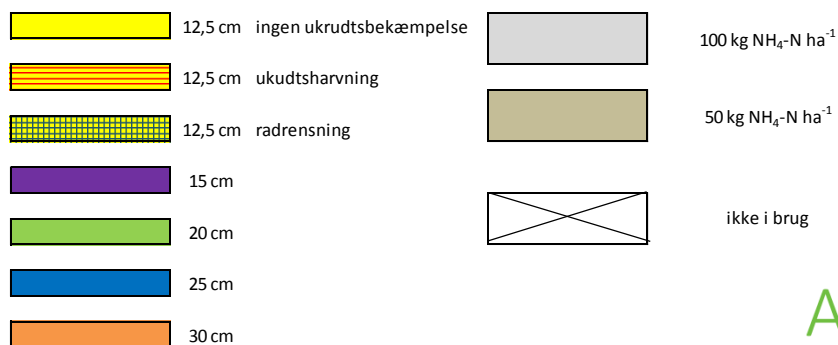

Formål: at undersøge sammenhængen mellem radrensning, rækkeafstand og N-niveau på bekæmpelsen af ukrudt og kerneudbyttet i vårbyg og -hvede

Bo Melander, Institut for Agroøkologi, Aarhus Universitet

Forsøgsdesign, vårbyg og -hvede