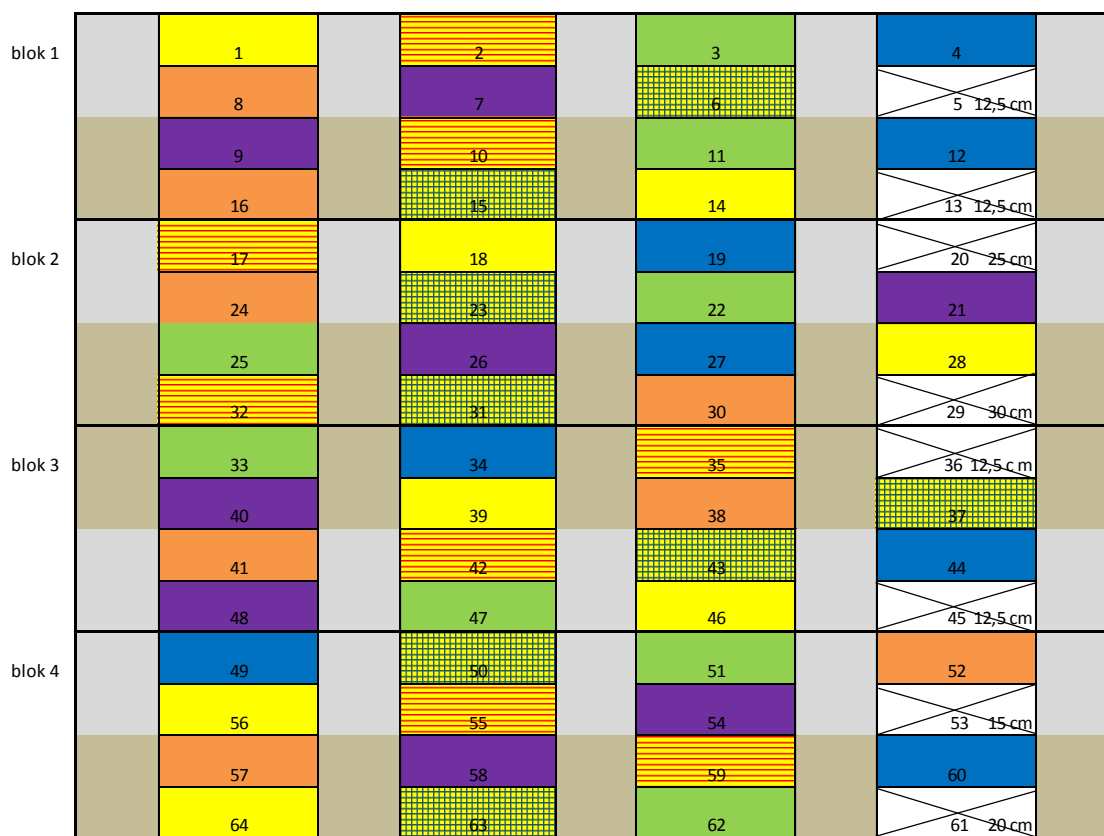

BEDRE STYR PÅ UKRUDTET

Rækkedyrkning, radrensning og sortsblandinger i økologisk planteavl

MARKVANDRING

Onsdag den 25. maj kl. 19-21 på AU Flakkebjerg,
Forsøgsvej 1, 4200 Slagelse

Du kan se:

- forsøg med radrensning i vårbyg og vårhvede sået på 12,5-15-20-25-30 cm rækkeafstand
- demonstration af nye typer skær til radrensning i korn
- forøget ukrudtskonkurrenceevne i vårbyg og havre med sortsblandinger
- høre om projektet RowCrop som forener effektiv ukrudtskontrol med sikker etablering af efterafgrøder.

Alle interesserede er velkomne, tilmelding ikke nødvendig.

KONTAKT

Inger Bertelsen, SEGES tlf. 4034 2171 eller Bo Melander, AU tlf. 2228 3393

ARRANGEMENTET ER EN DEL AF PROJEKTET ROWCROP

AGROINTELLI

Formål: at undersøge sammenhængen mellem radrensning, rækkeafstand og N-niveau på bekæmpelsen af ukrudt og kerneudbyttet i vårbyg og -hvede

Bo Melander, Institut for Agroøkologi, Aarhus Universitet

Forsøgsdesign, vårbyg og -hvede

Sortsblandingsforsøg, byg og havre

Mette Sønderskov & Bo Melander, Aarhus Universitet

Forsøget fokuserer på fordele ved at blande sorter. Kornets evne til at undertrykke ukrudt og udbyttet undersøges. For at sikre et højt ukrudtstryk er der sået gul sennep i det halve af hver parcel.